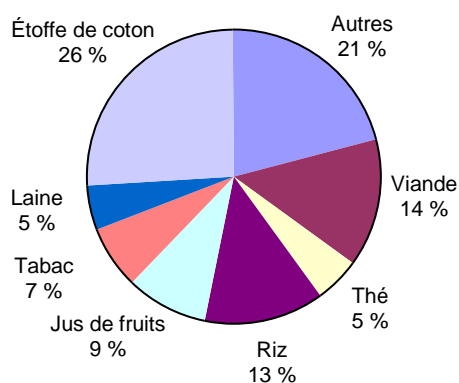

EXPORTATIONS

Les graphiques ci-dessous fournissent des informations sur les exportations de la Zedlande, un pays dont la devise est le zed.

Total des exportations annuelles de la Zedlande en millions de zeds, 1996-2000

Répartition des exportations de la Zedlande pour l'année 2000

EXPORTATIONS

Question 1

Quel était le montant total (en millions de zeds) des exportations de la Zedlande en 1998 ?

Réponse :

EXPORTATIONS : CONSIGNES DE CORRECTION QUESTION 1