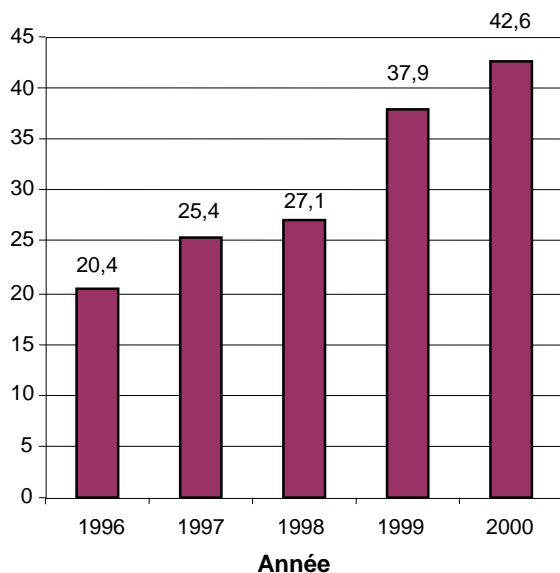

EXPORTATIONS

Les graphiques ci-dessous fournissent des informations sur les exportations de la Zedlande, un pays dont la devise est le zed.

Total des exportations annuelles de la Zedlande en millions de zeds, 1996-2000

Répartition des exportations de la Zedlande pour l'année 2000

EXPORTATIONS

Question 1

Quel était le montant total (en millions de zeds) des exportations de la Zedlande en 1998 ?

Réponse :

EXPORTATIONS : CONSIGNES DE CORRECTION QUESTION 1

Crédit complet

Code 1 : 27,1 millions de zeds ou 27 100 000 zeds ou 27,1 (l'unité n'est pas exigée).

Pas de crédit

Code 0 : Autres réponses.

Code 9 : Omission.

EXPORTATIONS

Question 2

Quel était le montant des exportations de jus de fruits de la Zedlande en 2000 ?