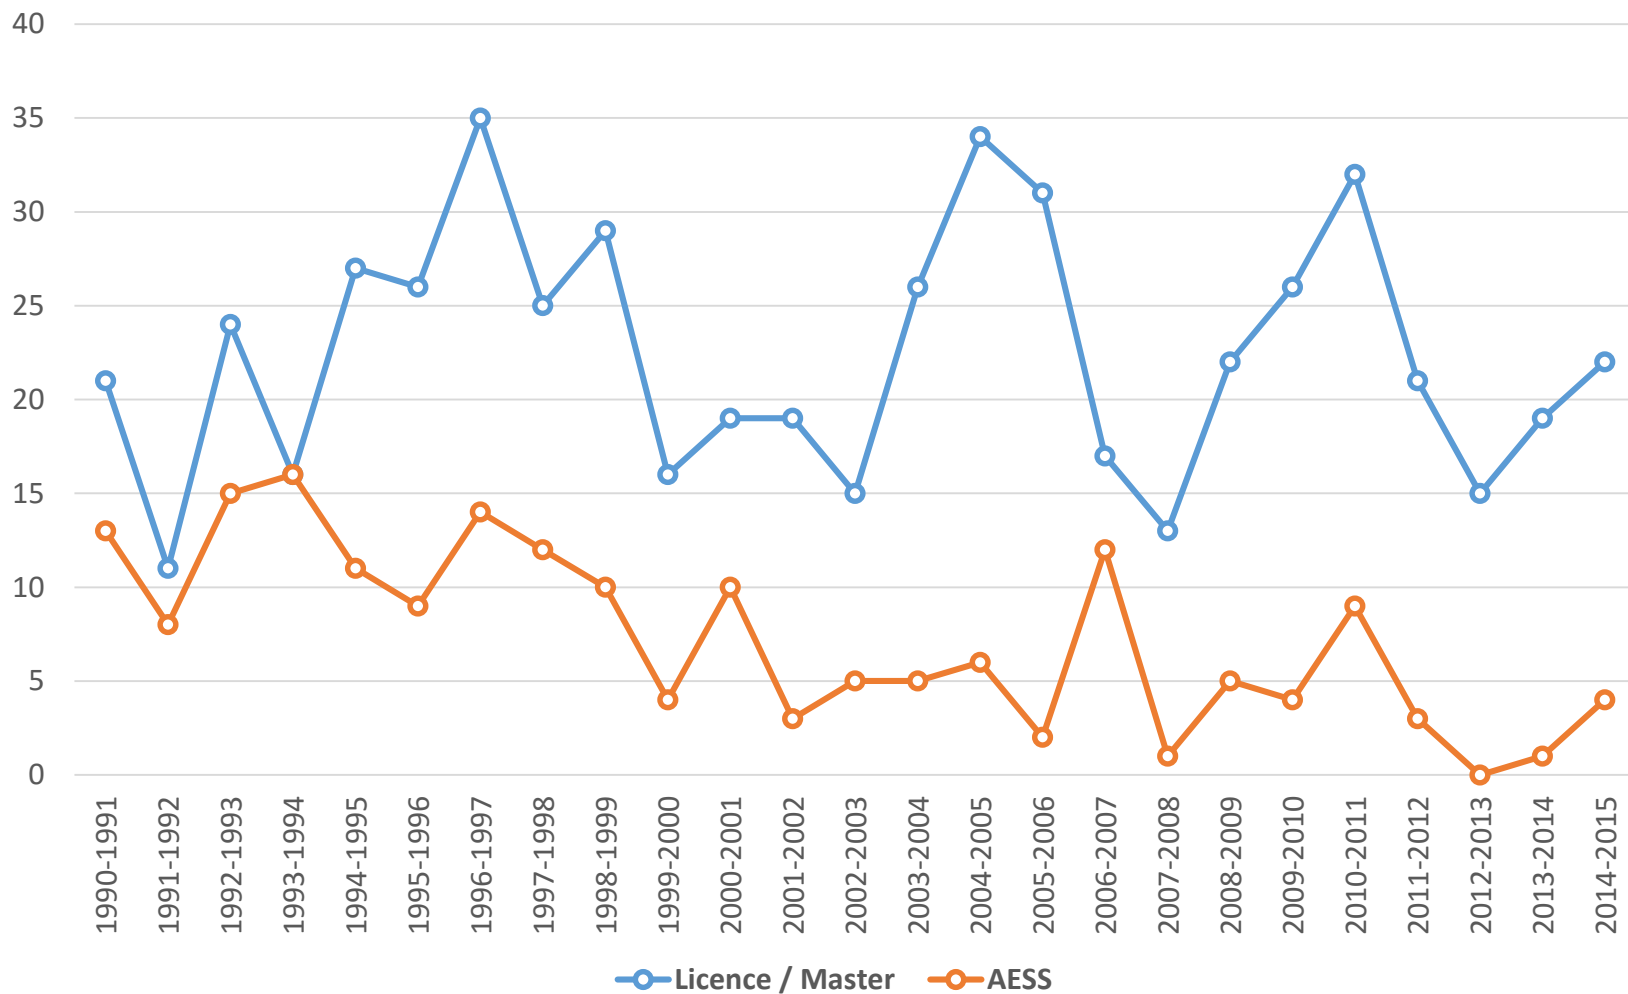

**Département de Géographie**  
**Association des alumni en géographie - ALGULg**  
Université de Liège

**« Enquête alumni en géographie »**

28.11.2015

# Évolution du nombre de diplômés de licence / master et de l'agrégation en géographie

# Évolution du nombre de diplômés en géographie

# Évolution récente du nombre de diplômés par année et par orientation en master