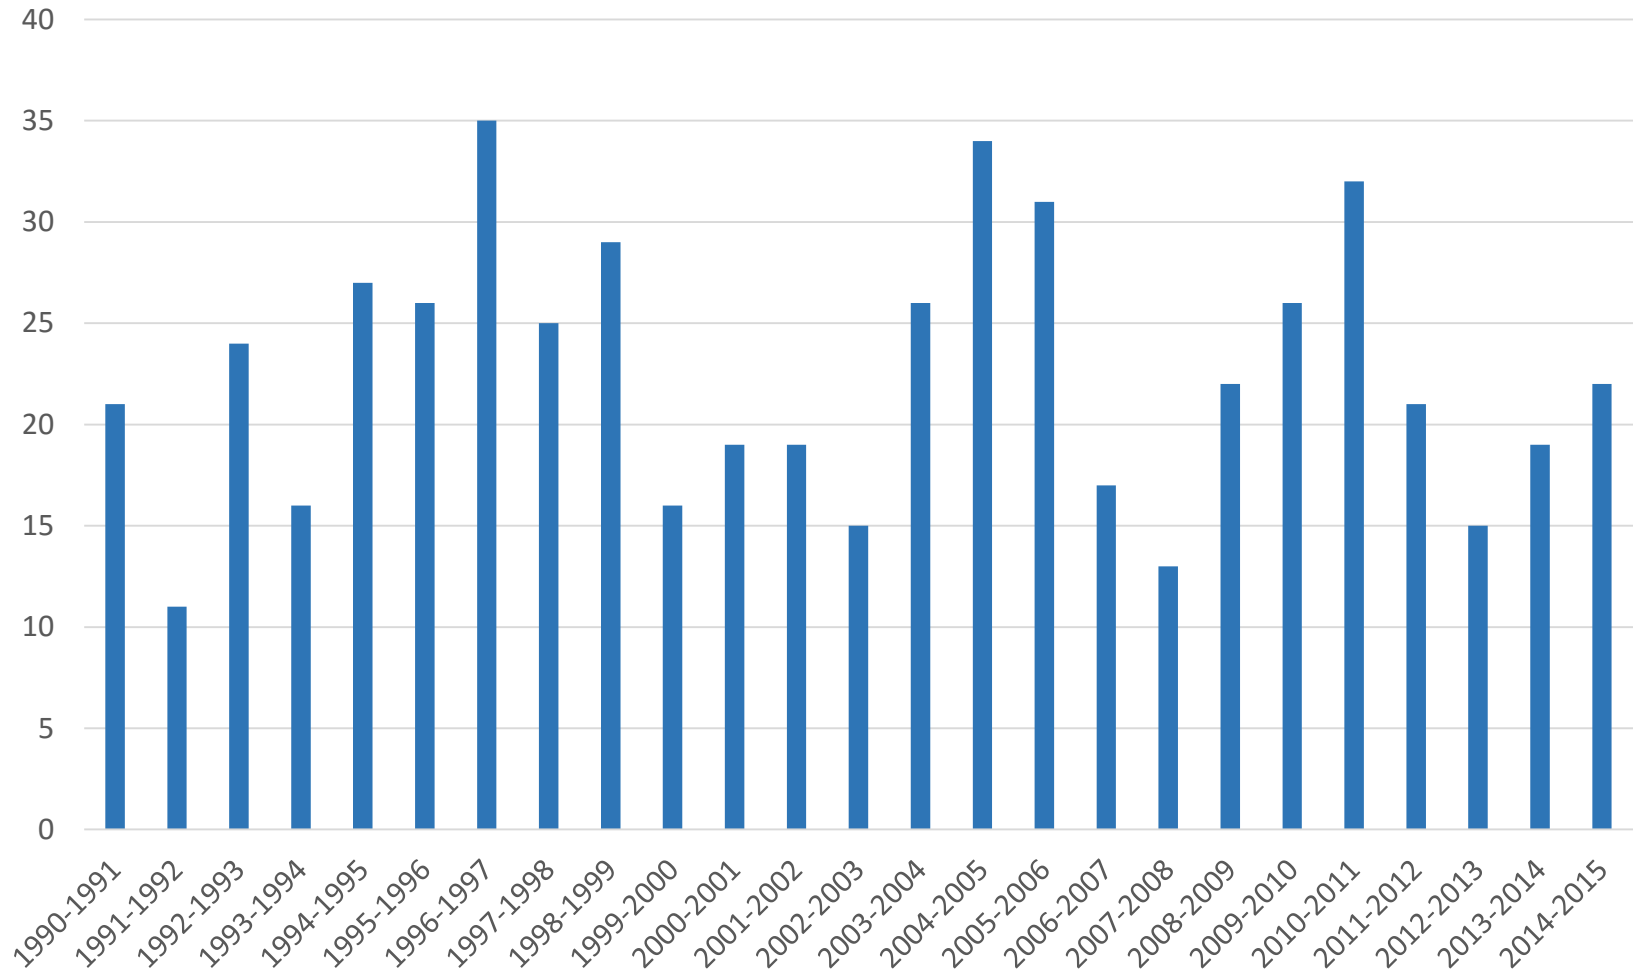

**Département de Géographie**  
**Association des alumni en géographie - ALGULg**  
Université de Liège

**« Enquête alumni en géographie »**

28.11.2015

# Évolution du nombre de diplômés de licence / master et de l'agrégation en géographie

# Évolution du nombre de diplômés en géographie