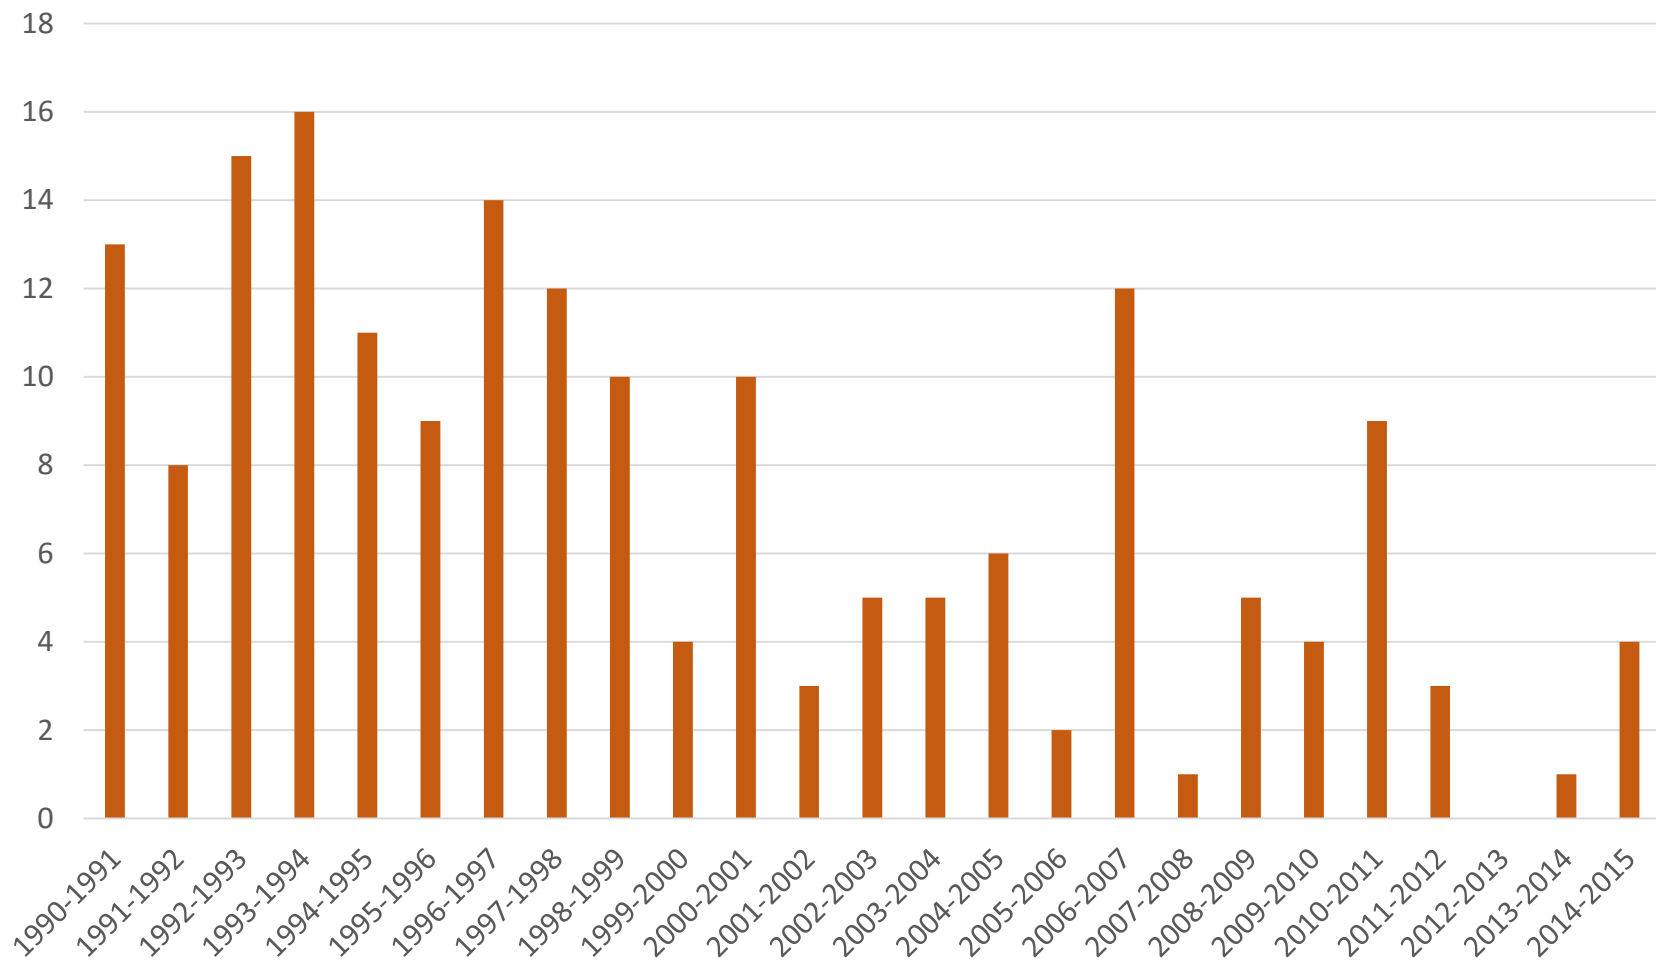

**Département de Géographie**  
**Association des alumni en géographie - ALGULg**  
Université de Liège

**« Enquête alumni en géographie »**

28.11.2015

# Évolution du nombre de diplômés de licence / master et de l'agrégation en géographie

# Évolution du nombre de diplômés en géographie

# Évolution récente du nombre de diplômés par année et par orientation en master