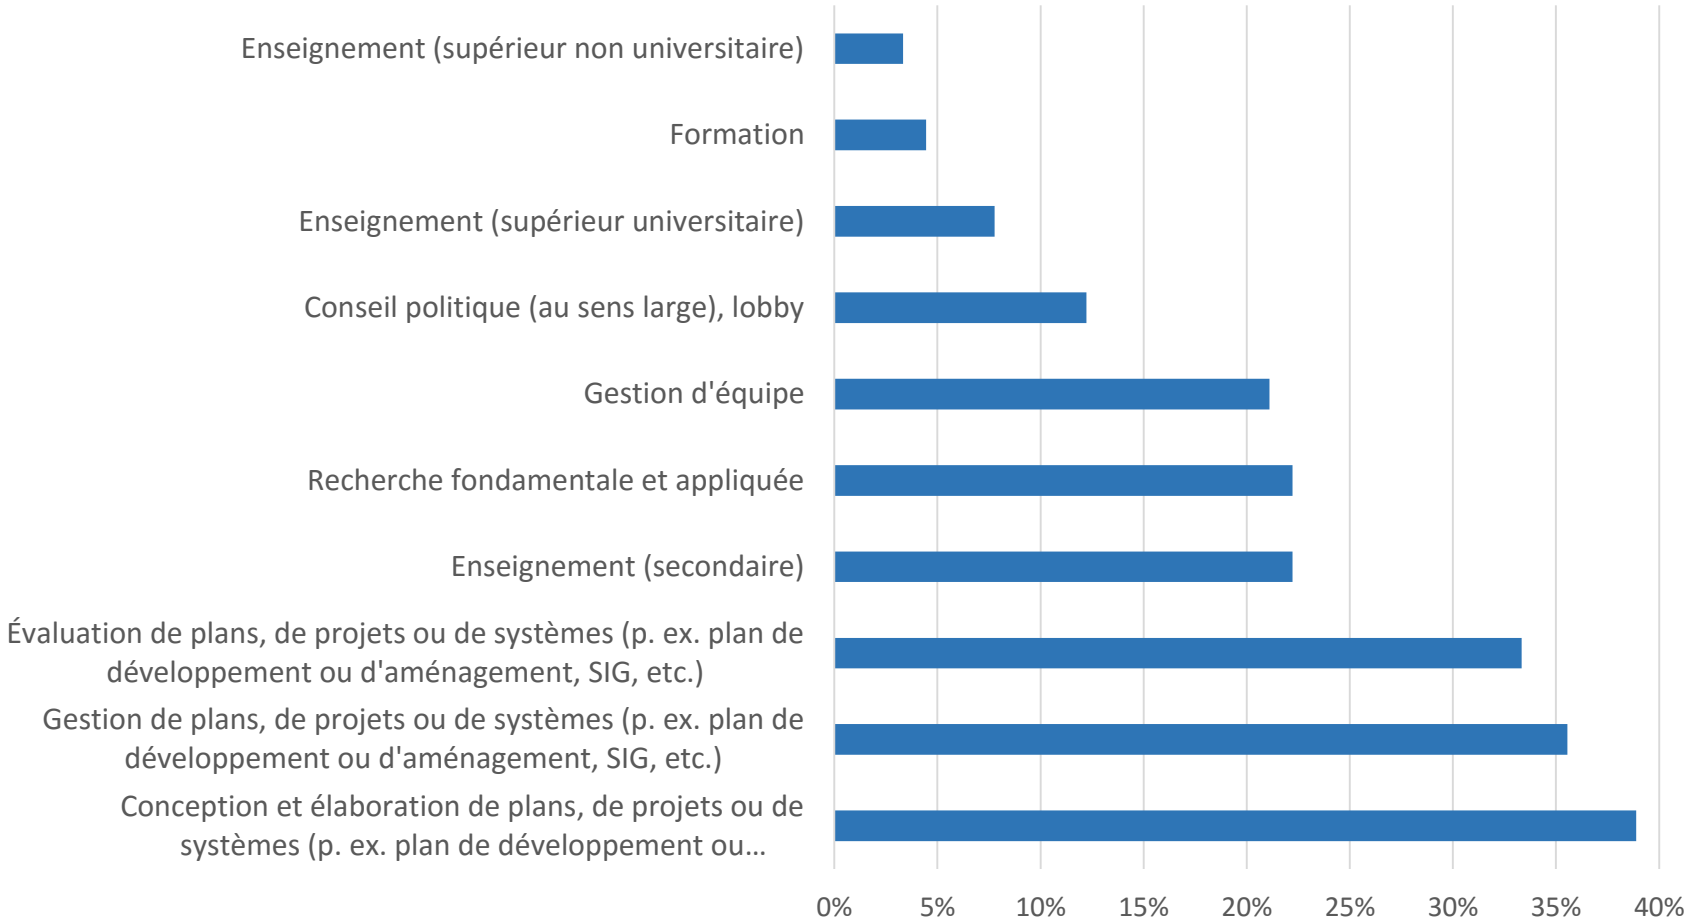

Des missions diversifiées et complémentaires, faisant souvent appel aux compétences transversales